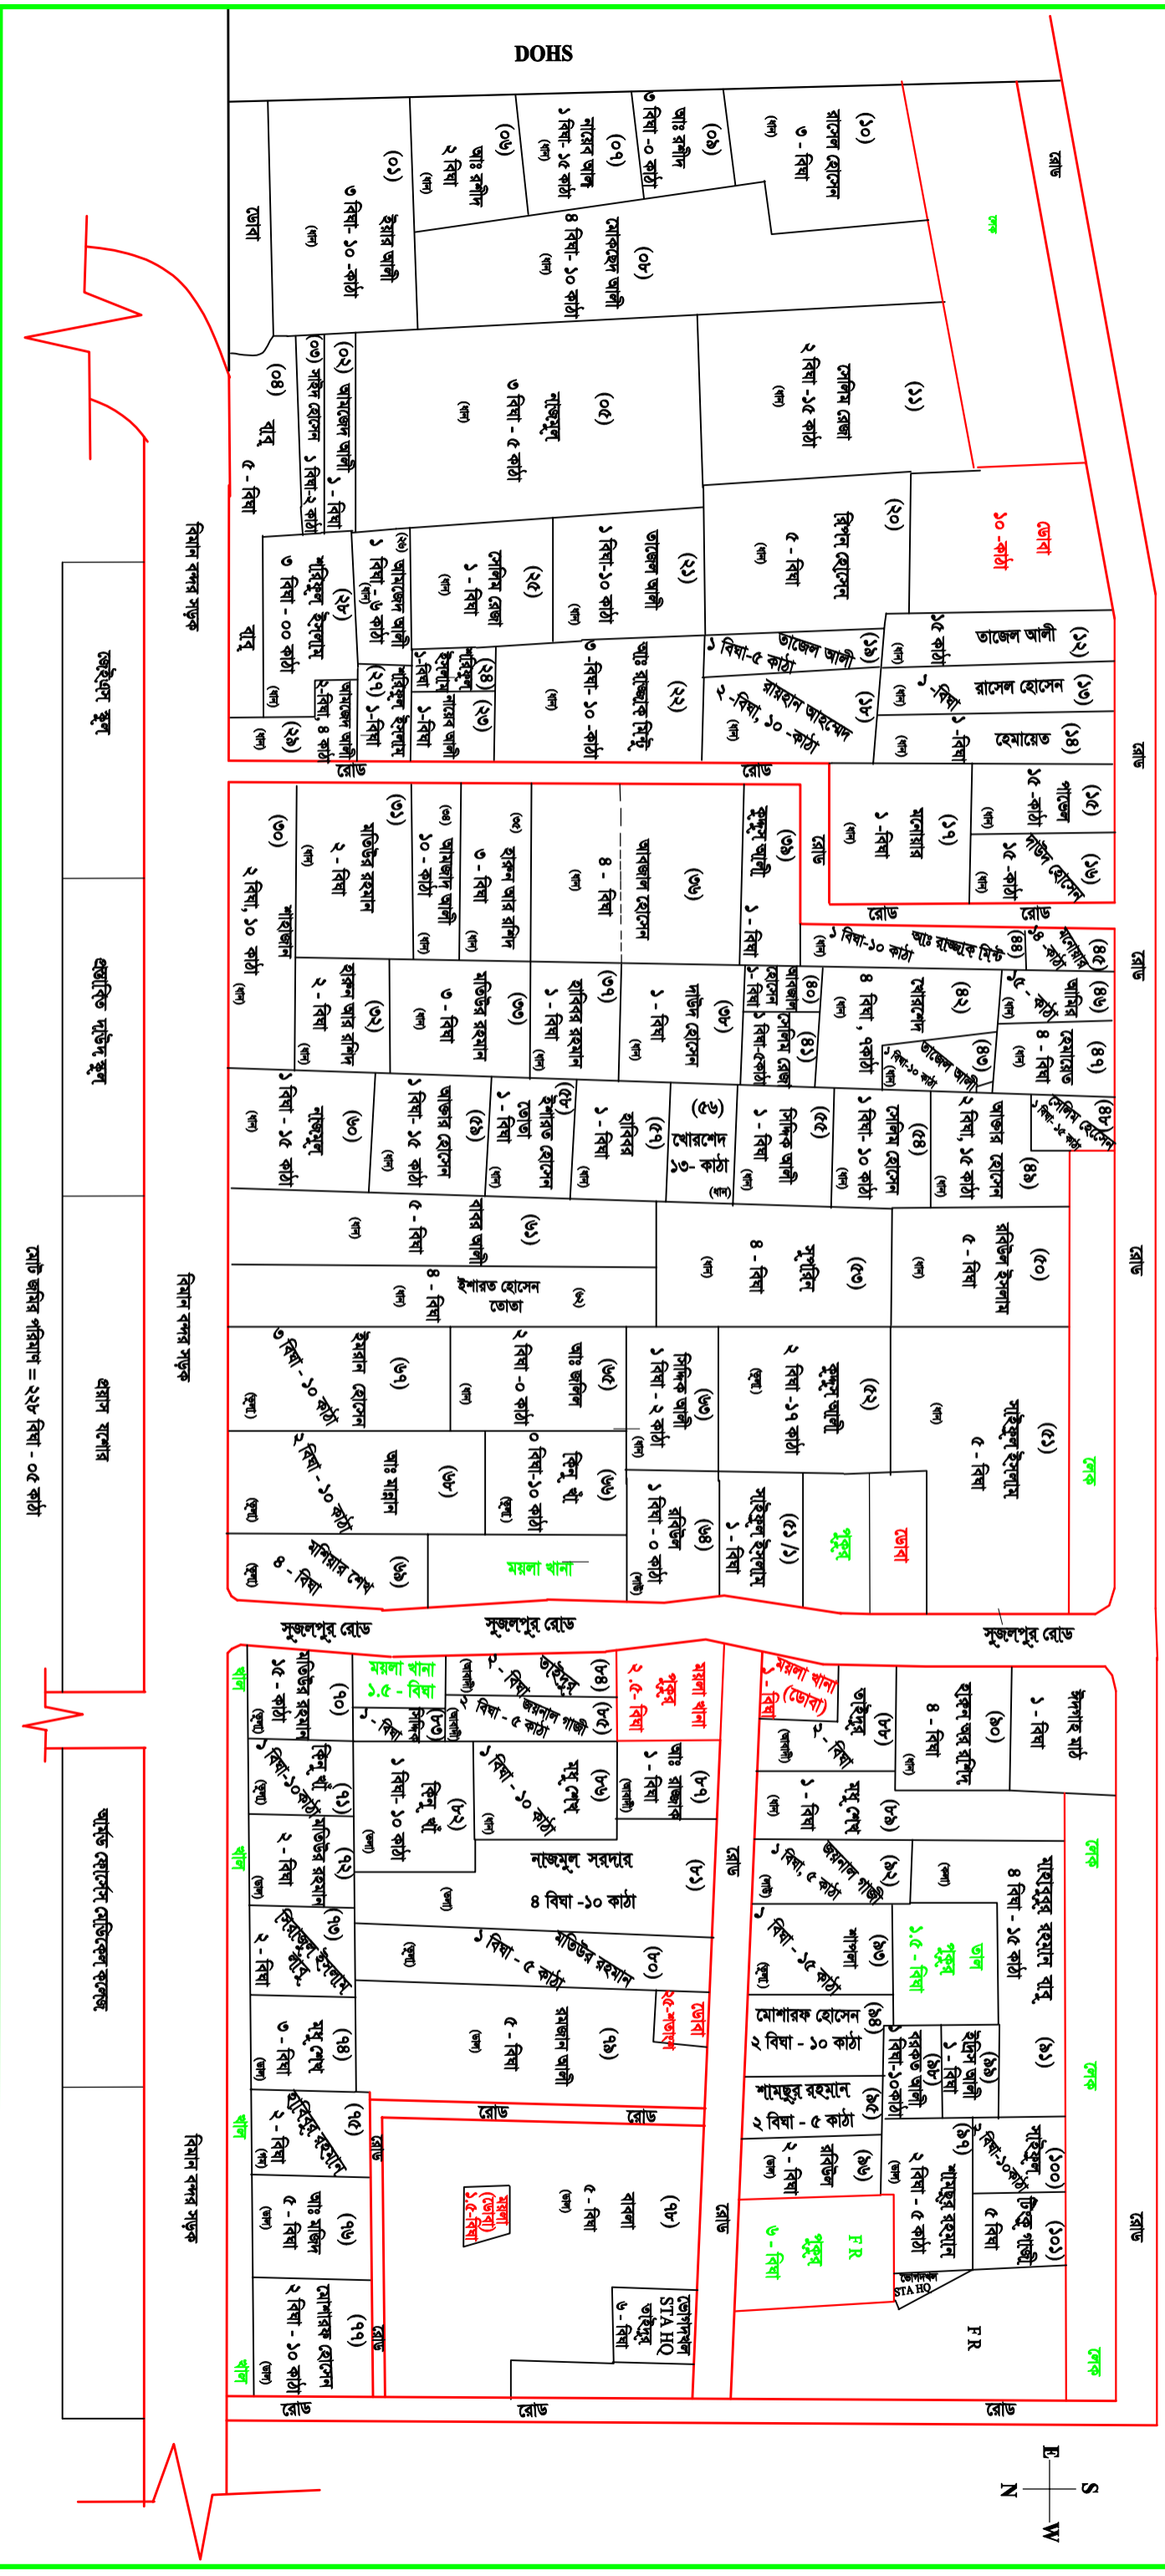

ক্যান্টনমেন্ট রোড কর্তৃক ইজারা যোগ্য কৃষি জমির লে-আউট

১০	১১	১২	১৩	১৪	১৫	১৬	১৭	১৮	১৯	২০	২১	২২	২৩	২৪	২৫	২৬	২৭	২৮	২৯	৩০
৩ বিঘা - ০ কাঠা	৩ বিঘা - ১০ কাঠা	৩ বিঘা - ১০ কাঠা	৩ বিঘা - ১০ কাঠা	৩ বিঘা - ১০ কাঠা	৩ বিঘা - ১০ কাঠা	৩ বিঘা - ১০ কাঠা	৩ বিঘা - ১০ কাঠা	৩ বিঘা - ১০ কাঠা	৩ বিঘা - ১০ কাঠা	৩ বিঘা - ১০ কাঠা	৩ বিঘা - ১০ কাঠা	৩ বিঘা - ১০ কাঠা	৩ বিঘা - ১০ কাঠা	৩ বিঘা - ১০ কাঠা	৩ বিঘা - ১০ কাঠা	৩ বিঘা - ১০ কাঠা	৩ বিঘা - ১০ কাঠা	৩ বিঘা - ১০ কাঠা	৩ বিঘা - ১০ কাঠা	৩ বিঘা - ১০ কাঠা

৩১	৩২	৩৩	৩৪	৩৫	৩৬	৩৭	৩৮	৩৯	৪০	৪১	৪২	৪৩	৪৪	৪৫	৪৬	৪৭	৪৮	৪৯	৫০	
৩ বিঘা - ১০ কাঠা	৩ বিঘা - ১০ কাঠা	৩ বিঘা - ১০ কাঠা	৩ বিঘা - ১০ কাঠা	৩ বিঘা - ১০ কাঠা	৩ বিঘা - ১০ কাঠা	৩ বিঘা - ১০ কাঠা	৩ বিঘা - ১০ কাঠা	৩ বিঘা - ১০ কাঠা	৩ বিঘা - ১০ কাঠা	৩ বিঘা - ১০ কাঠা	৩ বিঘা - ১০ কাঠা	৩ বিঘা - ১০ কাঠা	৩ বিঘা - ১০ কাঠা	৩ বিঘা - ১০ কাঠা	৩ বিঘা - ১০ কাঠা	৩ বিঘা - ১০ কাঠা	৩ বিঘা - ১০ কাঠা	৩ বিঘা - ১০ কাঠা	৩ বিঘা - ১০ কাঠা	৩ বিঘা - ১০ কাঠা

৫১	৫২	৫৩	৫৪	৫৫	৫৬	৫৭	৫৮	৫৯	৬০	৬১	৬২	৬৩	৬৪	৬৫	৬৬	৬৭	৬৮	৬৯	৭০	
৩ বিঘা - ১০ কাঠা	৩ বিঘা - ১০ কাঠা	৩ বিঘা - ১০ কাঠা	৩ বিঘা - ১০ কাঠা	৩ বিঘা - ১০ কাঠা	৩ বিঘা - ১০ কাঠা	৩ বিঘা - ১০ কাঠা	৩ বিঘা - ১০ কাঠা	৩ বিঘা - ১০ কাঠা	৩ বিঘা - ১০ কাঠা	৩ বিঘা - ১০ কাঠা	৩ বিঘা - ১০ কাঠা	৩ বিঘা - ১০ কাঠা	৩ বিঘা - ১০ কাঠা	৩ বিঘা - ১০ কাঠা	৩ বিঘা - ১০ কাঠা	৩ বিঘা - ১০ কাঠা	৩ বিঘা - ১০ কাঠা	৩ বিঘা - ১০ কাঠা	৩ বিঘা - ১০ কাঠা	৩ বিঘা - ১০ কাঠা

কম্পিউটার স্ক্রিন

একত্রিকর্ষিত স্ক্রিন

প্রধান যন্ত্রাংশ

মোট জমির পরিমাণ = ২২৮ বিঘা - ০৫ কাঠা

আবৃত্ত কোর্সে পরিবেশ কলেক্ট

বায়ান বন্দর সড়ক

বায়ান বন্দর সড়ক